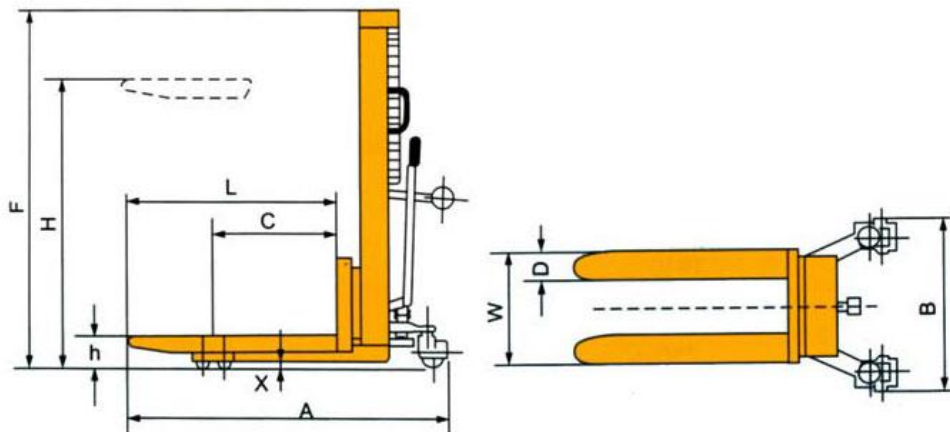

EURO-LIFT.RU

Многоканальный телефон/факс: (495) 995-15-71

Email: info@euro-lift.ru

MT1015

Модель	MT1029
Грузоподъемность, кг	1000
Максимальная высота подъема вил (H), мм	2850
Минимальная высота подъема вил (h), мм	90
Длина вил (L), мм	1150
Ширина одной вилы (D), мм	160
Габариты вил по ширине (W), мм	540
(W1), мм	-
Размеры роликов, мм	Ø 78x80
Размеры колеса, мм	Ø 150x38
Габариты по длине (A), мм	1595
Габариты по ширине (B), мм	680
Габариты по высоте (F), мм	2000
Масса, кг	370