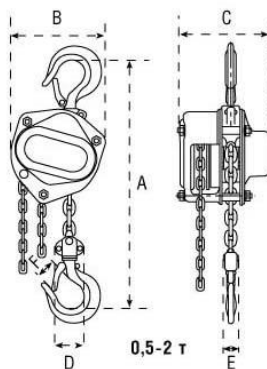

EURO-LIFT.RU

Многоканальный телефон/факс: (495) 995-15-71
E-mail: info@euro-lift.ru

Тали ручные шестеренные марки ТВ

- Компактный дизайн и высокая надежность сделали эту модель одну из самых популярных в мире;
- Использование игольчатого подшипника увеличило срок службы тали;
- Соответствует Европейскому стандарту безопасности ;
- Таль применима во всех областях производства, строительства и в быту;
- Практически не имеет ограничений, проста в работе и обслуживании.

Модель		ТВ05	ТВ10	ТВ15	ТВ20	ТВ30	ТВ50	ТВ100
Грузоподъемность	т	0.5	1	1.5	2	3	5	10
Стандартная высота подъема	м	3-12	3-12	3-12	3-12	3-12	3-12	3-12
Нагрузка при испытании производителем	кН	6.3	12.5	18.8	25	37.5	75	125
Грузовая цепь	мм	5x15	6x18	7.1x21	8x24	7.1x21	9x21	9x27
Кол-во ветвей цепи		1	1	1	1	2	2	4
Ручная цепь	мм	5x22	5x22	5x22	5.5x23.5	5x22	5.5x23.5	5.5x23.5
Минимальная дистанция между крюками	A	312	360	385	430	490	675	880
Размеры, мм	B	140	156	176	223	223	252	380
	C	131	151	151	183	151	183	183
	D	60	61	60	67	106	133	263
	E	33	31	44	58	85	64	88
	F	31	33	38	40	44	49	64
Масса	кг	8.2	11.3	13.2	21.3	21.7	39.7	66