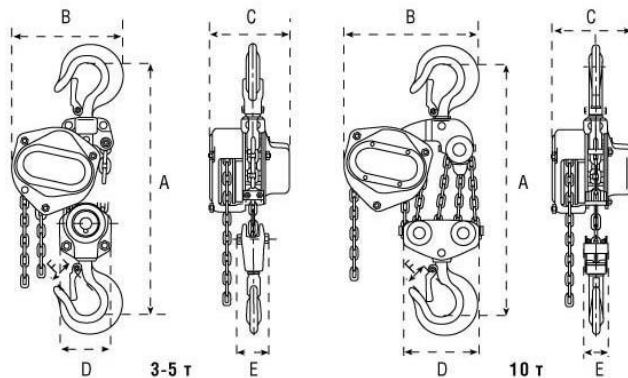

EURO-LIFT.RU

Многоканальный телефон/факс: (495) 995-15-71
E-mail: info@euro-lift.ru

Тали ручные шестеренные марки ТВ

- Компактный дизайн и высокая надежность сделали эту модель одну из самых популярных в мире;
- Использование игольчатого подшипника увеличило срок службы тали;
- Соответствует Европейскому стандарту безопасности ;
- Таль применима во всех областях производства, строительства и в быту;
- Практически не имеет ограничений, проста в работе и обслуживании.

Модель		ТВ05	ТВ10	ТВ15	ТВ20	ТВ30	ТВ50	ТВ100
Грузоподъемность	т	0.5	1	1.5	2	3	5	10
Стандартная высота подъема	м	3-12	3-12	3-12	3-12	3-12	3-12	3-12
Нагрузка при испытании производителем	кН	6.3	12.5	18.8	25	37.5	75	125
Грузовая цепь	мм	5x15	6x18	7.1x21	8x24	7.1x21	9x21	9x27
Кол-во ветвей цепи		1	1	1	1	2	2	4
Ручная цепь	мм	5x22	5x22	5x22	5.5x23.5	5x22	5.5x23.5	5.5x23.5
Минимальная дистанция между крюками	A	312	360	385	430	490	675	880
Размеры, мм	B	140	156	176	223	223	252	380
	C	131	151	151	183	151	183	183
	D	60	61	60	67	106	133	263
	E	33	31	44	58	85	64	88
	F	31	33	38	40	44	49	64
Масса	кг	8.2	11.3	13.2	21.3	21.7	39.7	66