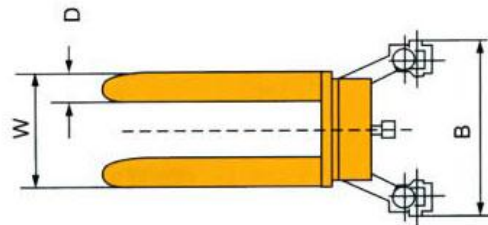

# EURO-LIFT.RU

Многоканальный телефон/факс: (495) 995-15-71

Email: info@euro-lift.ru

PA1015

PZ1015

педаль

Модель	PA0515	PA1015	PA1025	PZ1015	PZ1515	PZ2015
Грузоподъемность, кг	500	1000	1000	1000	1500	2000
Максимальная высота подъема вил (H), мм	1500	1500	2500	1500	1500	1500
Минимальная высота подъема вил (h), мм	88	88	88	80	85	85
Длина вил (L), мм	1150	1150	1150	1150	1150	1150
Ширина вилы (D), мм	160	160	160	100	120	120
Габариты вил по ширине (W), мм	540	540	540	224-730	252-900	252-900
Клиренс (X), мм	24	24	24	23	24	24
Минимальный радиус поворота, мм	1086	1086	1086	1250	1350	1350
Размеры роликов, мм	∅ 80x70	∅ 80x70	∅ 80x70	∅ 80x43	∅ 80x70	∅ 80x70
Размеры колеса, мм	∅ 150x40	∅ 150x50	∅ 150x50	∅ 150x50	∅ 180x50	∅ 180x50
Габариты по длине (A), мм	1604	1604	1604	1660	1715	1765
Габариты по ширине (B), мм	794	760	760	700	940	940
Габариты по высоте (F), мм	1964	1964	1964	1949	1980	1980
Масса, кг	210	220	330	180	252	284