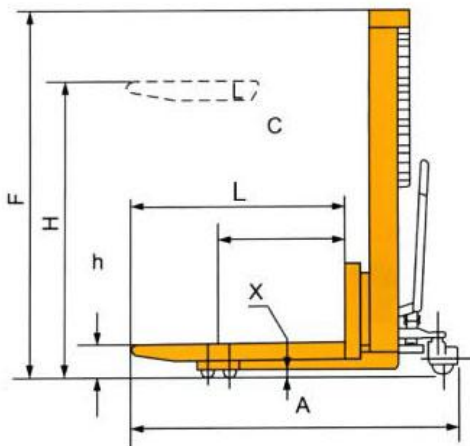

# EURO-LIFT.RU

Многоканальный телефон/факс: (495) 995-15-71

Email: info@euro-lift.ru

PA1015

PZ1015

педаль

Модель	PA0515	PA1015	PA1025	PZ1015	PZ1515	PZ2015
Грузоподъемность, кг	500	1000	1000	1000	1500	2000
Максимальная высота подъема вил (H), мм	1500	1500	2500	1500	1500	1500
Минимальная высота подъема вил (h), мм	88	88	88	80	85	85
Длина вил (L), мм	1150	1150	1150	1150	1150	1150
Ширина вилы (D), мм	160	160	160	100	120	120
Габариты вил по ширине (W), мм	540	540	540	224-730	252-900	252-900
Клиренс (X), мм	24	24	24	23	24	24
Минимальный радиус поворота, мм	1086	1086	1086	1250	1350	1350
Размеры роликов, мм	∅ 80x70	∅ 80x70	∅ 80x70	∅ 80x43	∅ 80x70	∅ 80x70
Размеры колеса, мм	∅ 150x40	∅ 150x50	∅ 150x50	∅ 150x50	∅ 180x50	∅ 180x50
Габариты по длине (A), мм	1604	1604	1604	1660	1715	1765
Габариты по ширине (B), мм	794	760	760	700	940	940
Габариты по высоте (F), мм	1964	1964	1964	1949	1980	1980
Масса, кг	210	220	330	180	252	284